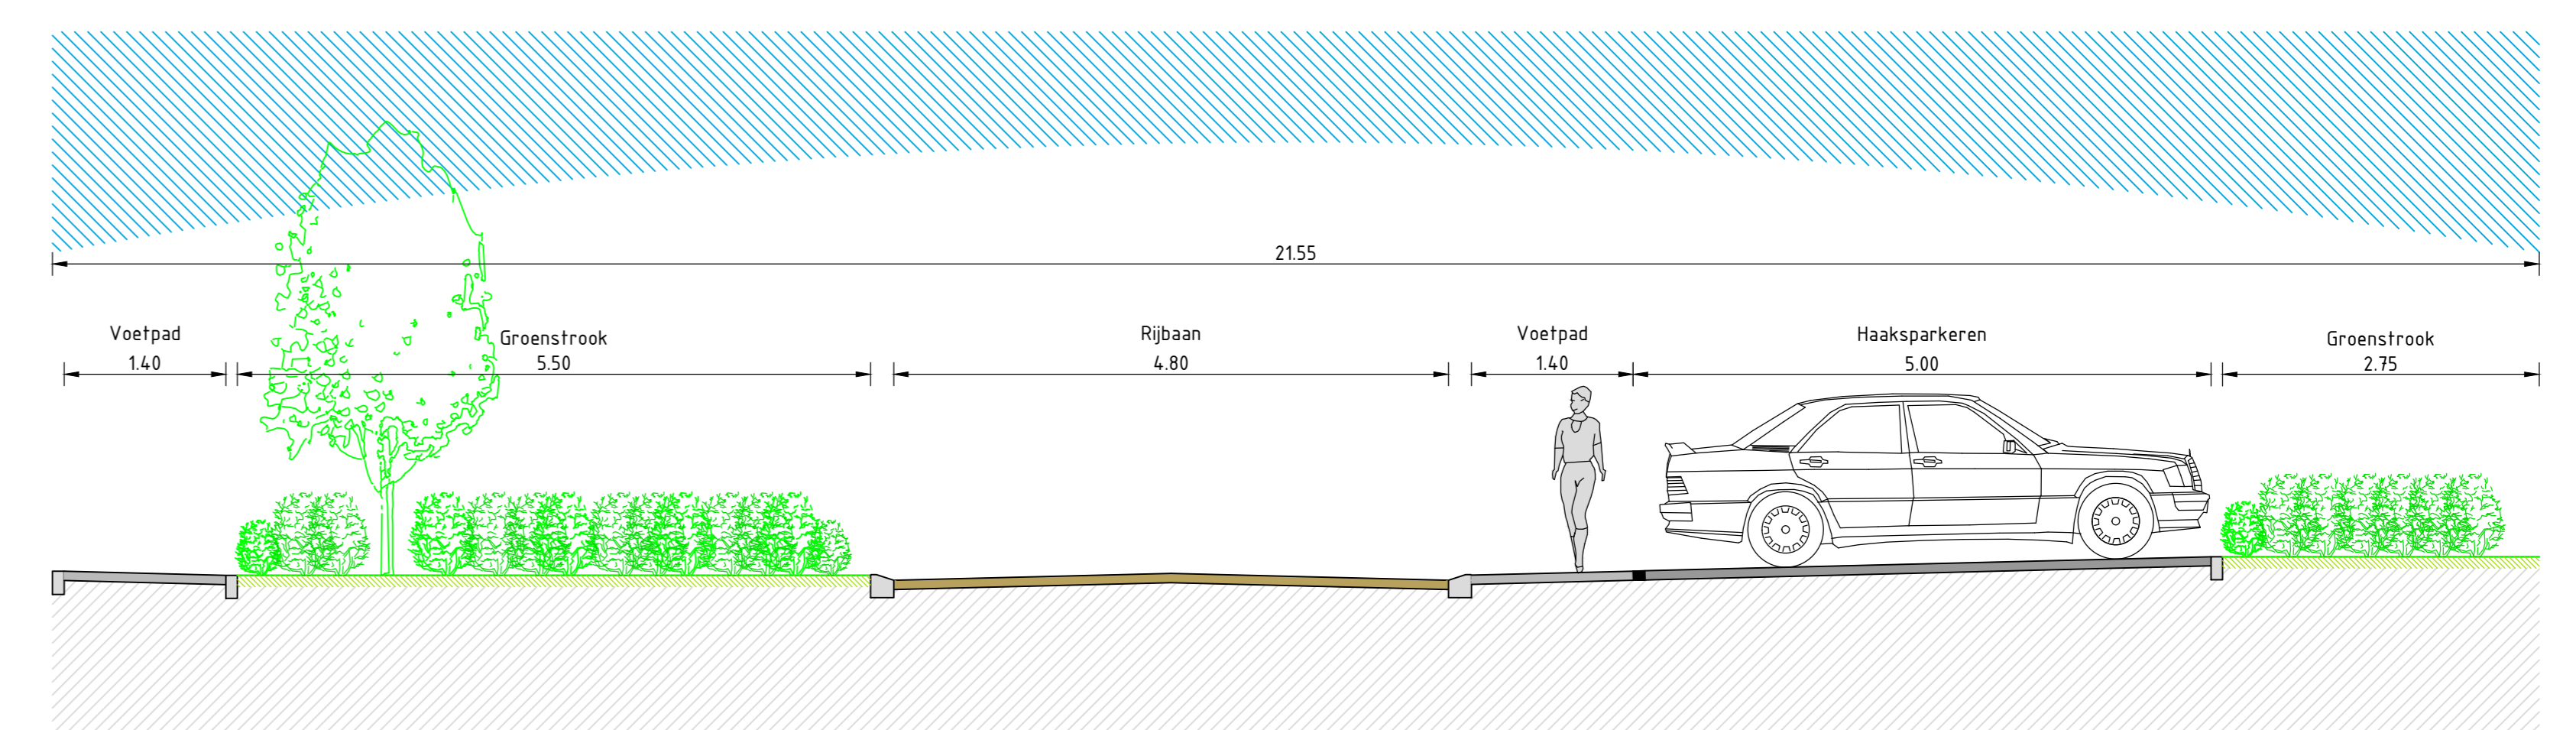

Toekomstige situatie Pannerden Fase 1

Voorlopig ontwerp - mei 2024

Hoogweg Noord
SCHAAL 1 : 50

Hoogweg nabij de Pas
SCHAAL 1 : 50

Hoogweg tussen de Pas en Pr. Willem-Alexanderstraat
SCHAAL 1 : 50

Hoogweg Zuid
SCHAAL 1 : 50

Prins Willem-Alexanderstraat
SCHAAL 1 : 50

Aerdtsestraat
SCHAAL 1 : 50

Pastoor Brugmanstraat
SCHAAL 1 : 50

Claudius Civilisstraat bij Dorpsplein
SCHAAL 1 : 50