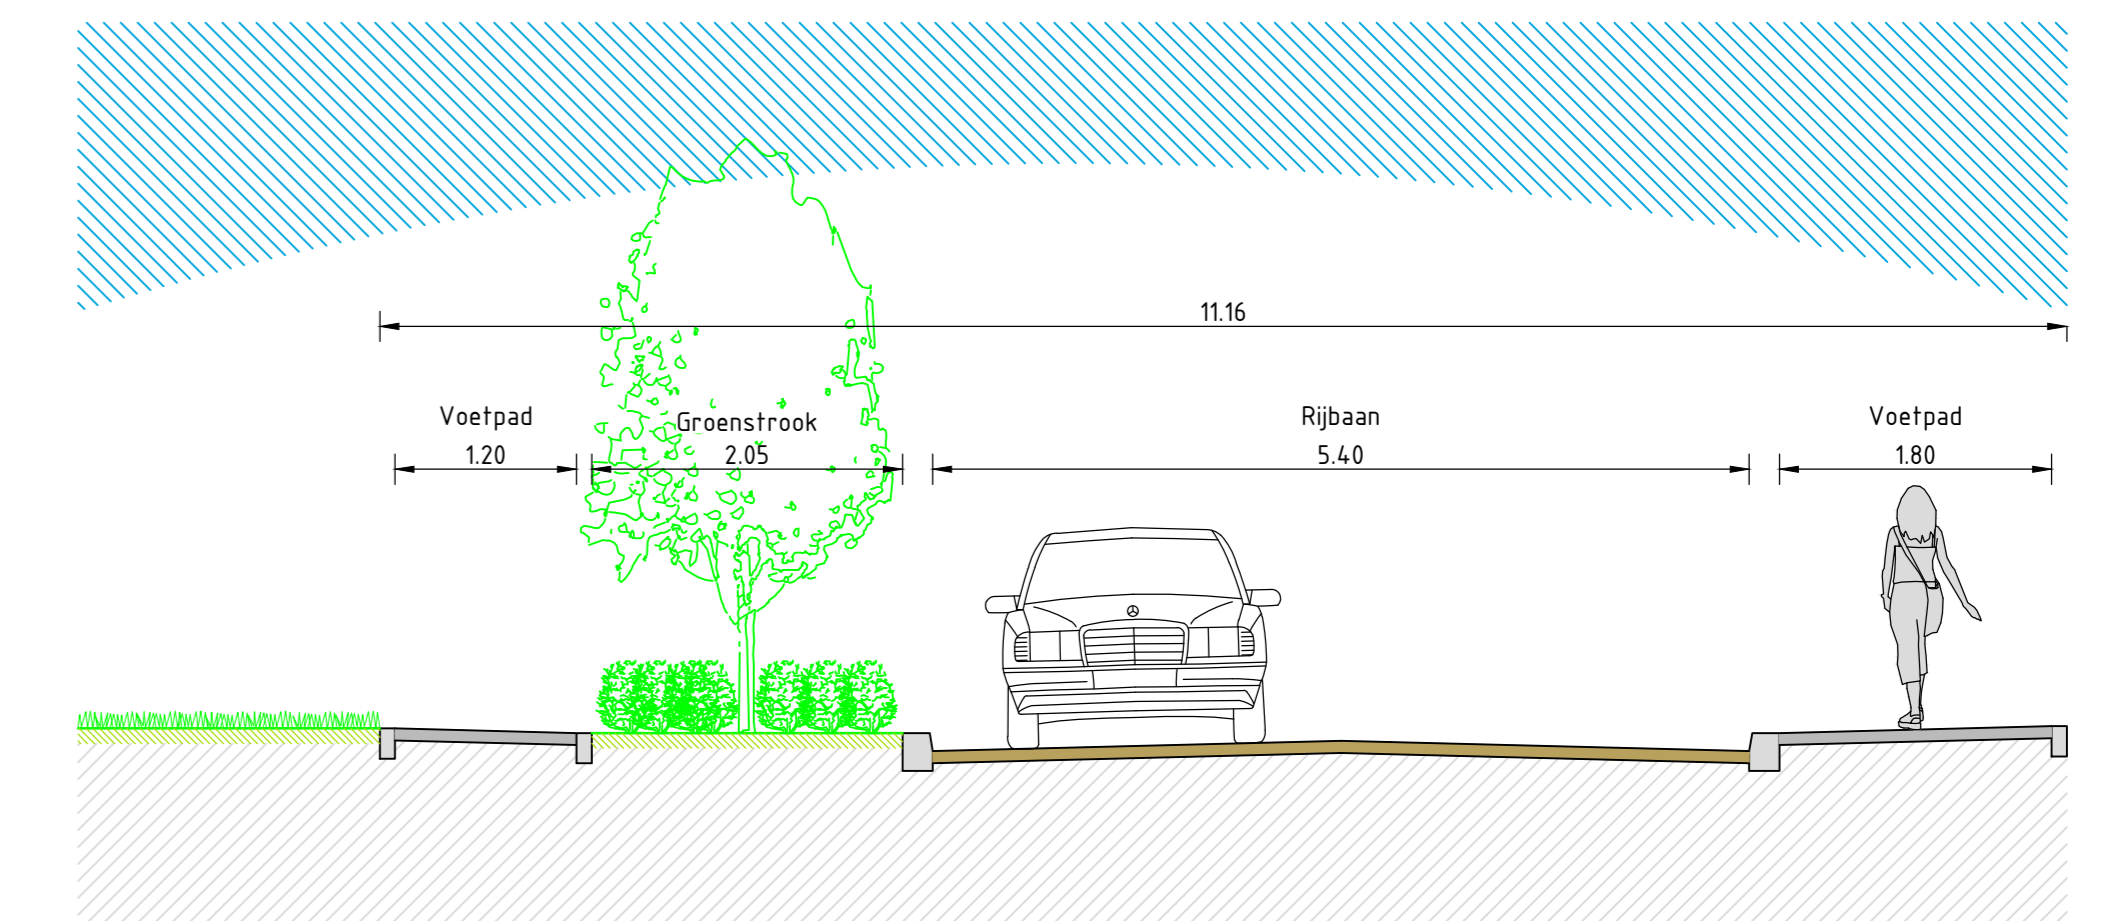

Toekomstige situatie Pannerden Fase 1

Voorlopig ontwerp - mei 2024

Hoogweg Noord
SCHAAL 1 : 50

Hoogweg nabij de Pas
SCHAAL 1 : 50

Hoogweg tussen de Pas en Pr. Willem-Alexanderstraat
SCHAAL 1 : 50

Hoogweg Zuid
SCHAAL 1 : 50

Prins Willem-Alexanderstraat
SCHAAL 1 : 50

Aerdtsestraat
SCHAAL 1 : 50

Pastoor Brugmanstraat
SCHAAL 1 : 50

Claudius Civilisstraat bij Dorpsplein
SCHAAL 1 : 50