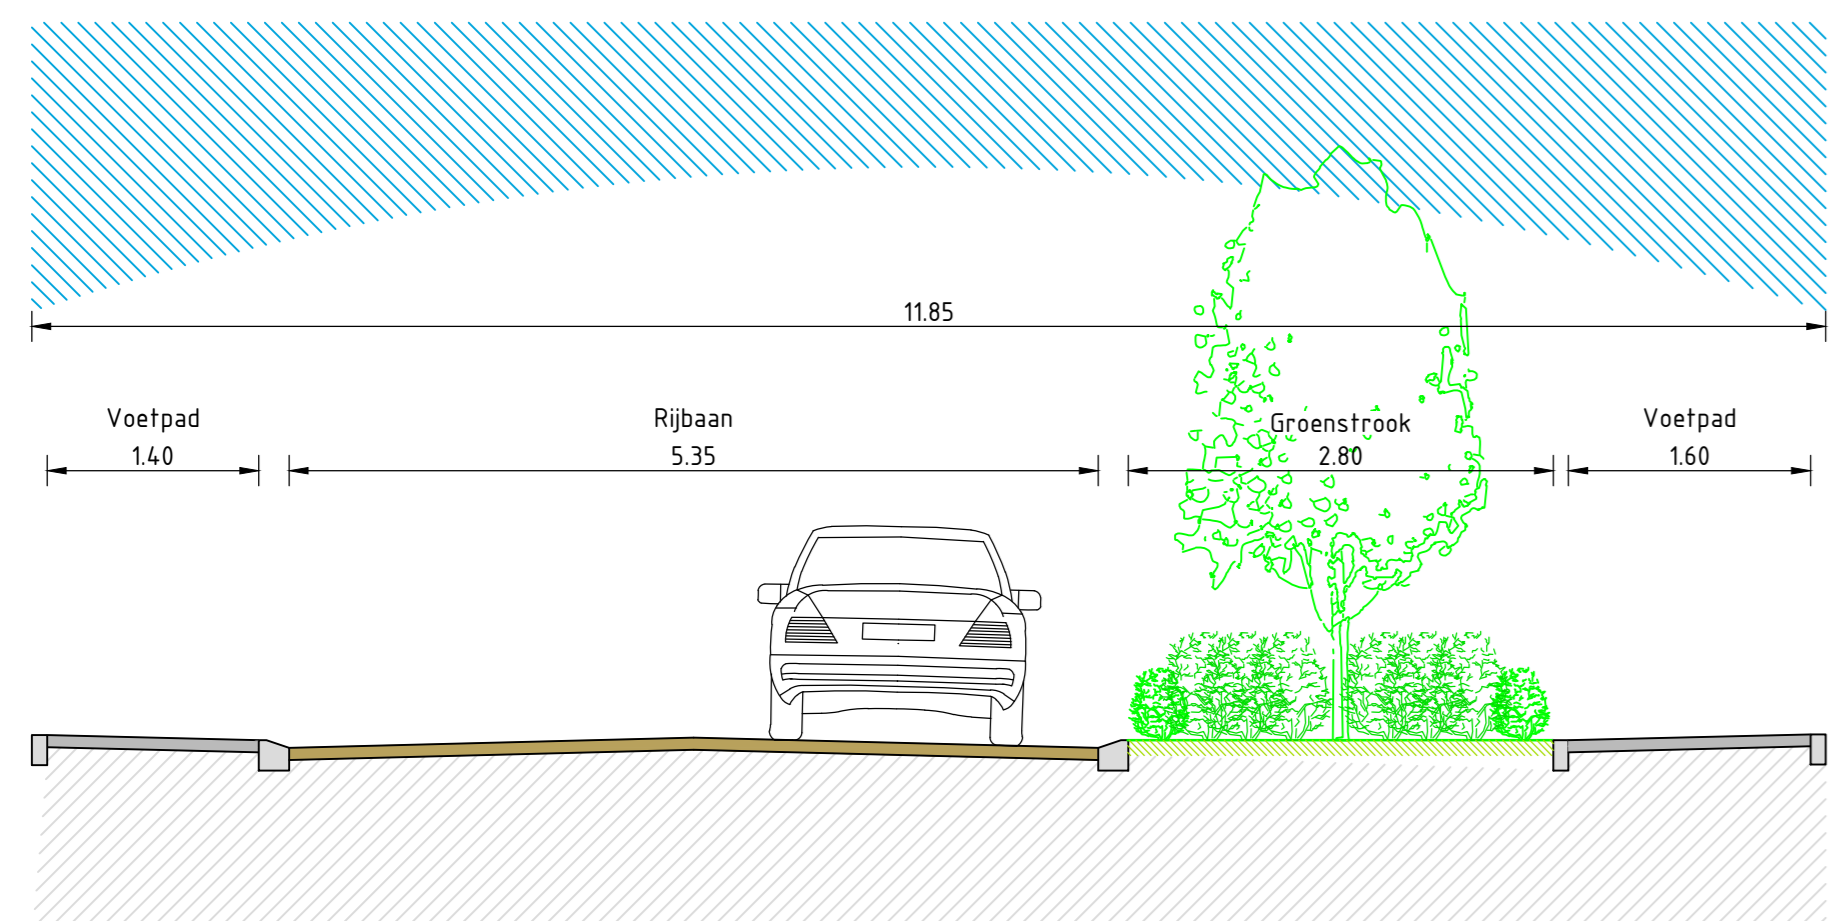

Toekomstige situatie Pannerden Fase 1

Voorlopig ontwerp - mei 2024

Hoogweg Noord
SCHAAL 1 : 50

Hoogweg nabij de Pas
SCHAAL 1 : 50

Hoogweg tussen de Pas en Pr. Willem-Alexanderstraat
SCHAAL 1 : 50

Hoogweg Zuid
SCHAAL 1 : 50

Prins Willem-Alexanderstraat
SCHAAL 1 : 50

Aerdtsestraat
SCHAAL 1 : 50

Pastoor Brugmanstraat
SCHAAL 1 : 50

Claudius Civilisstraat bij Dorpsplein
SCHAAL 1 : 50