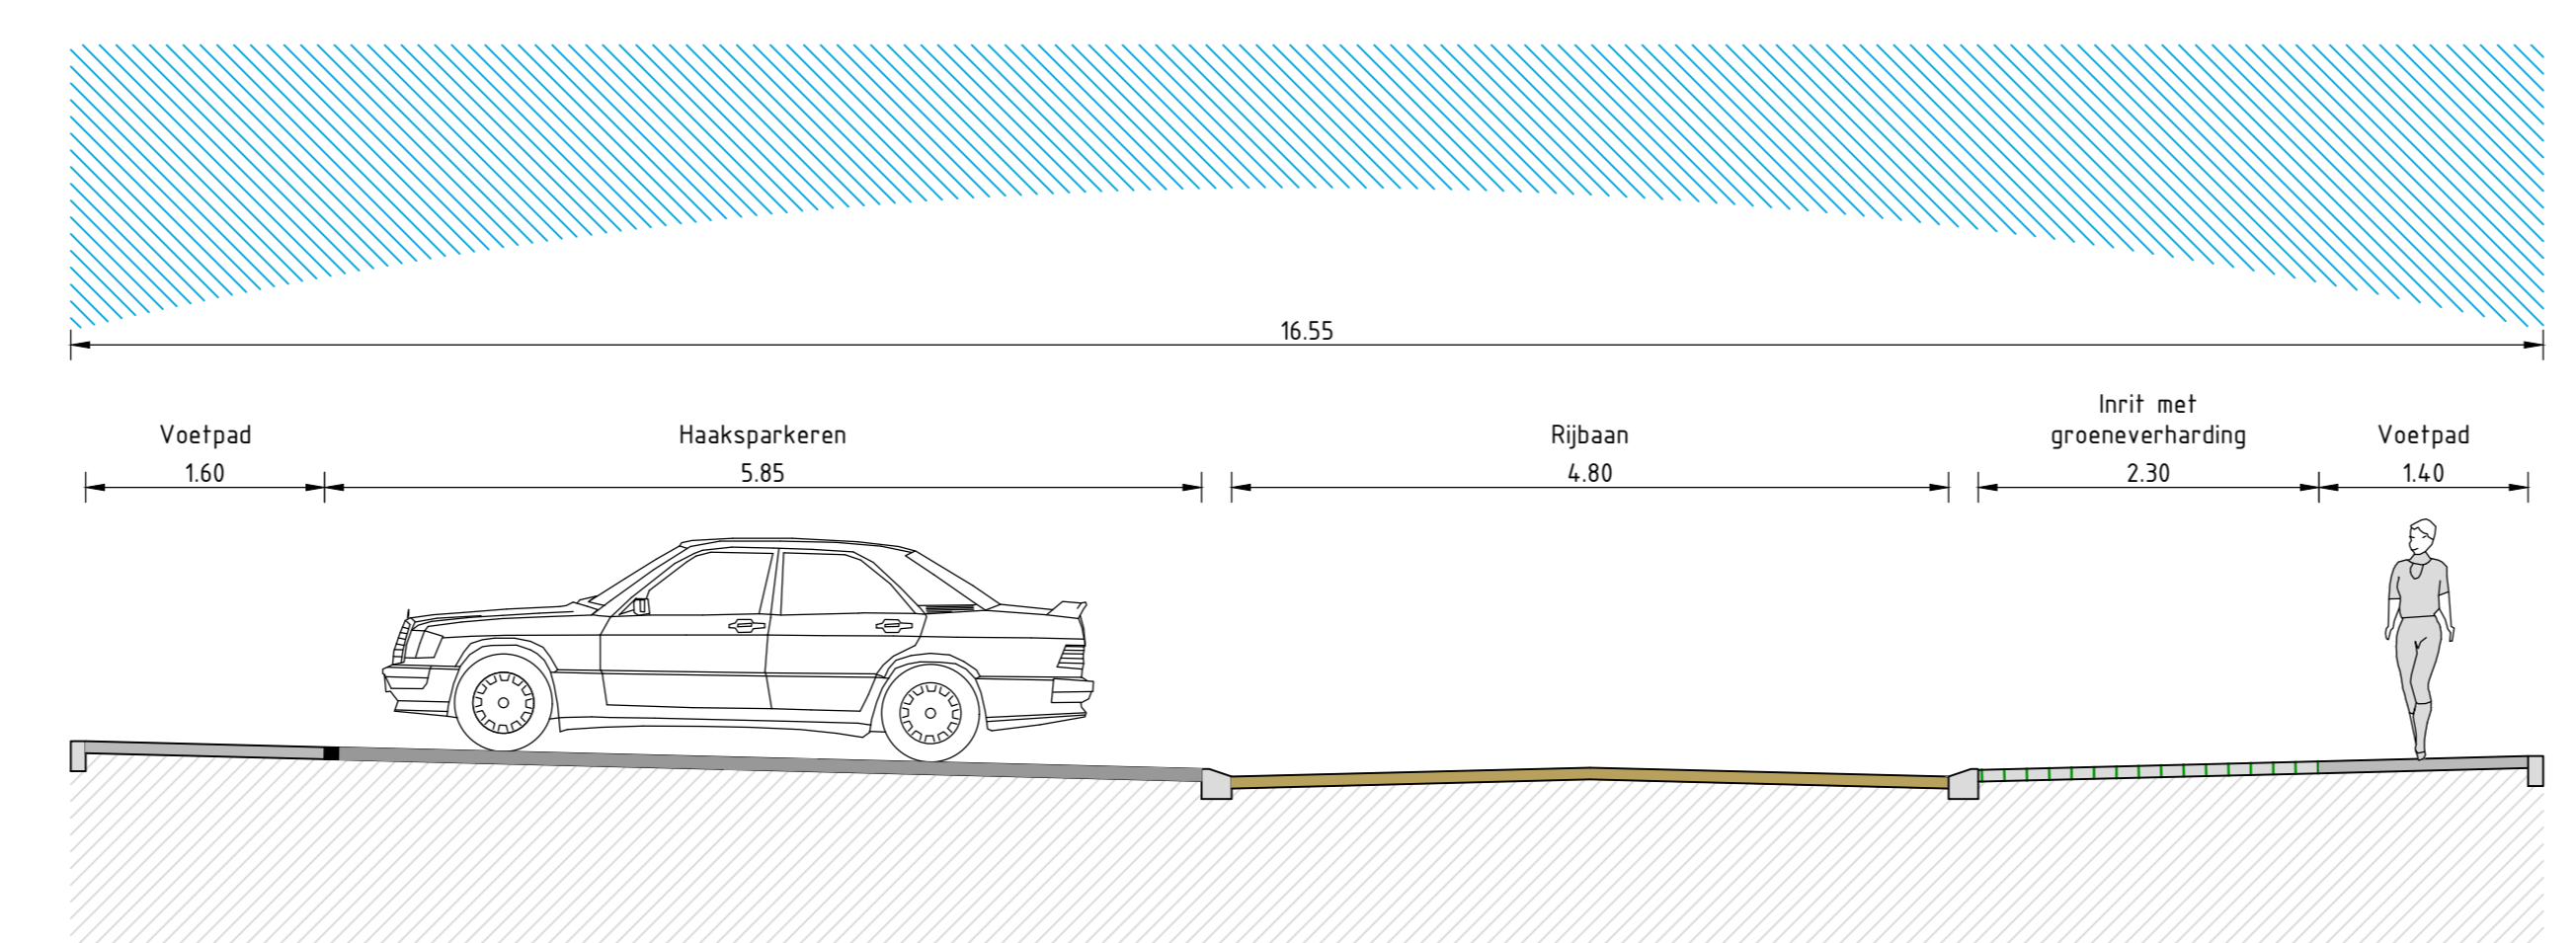

Toekomstige situatie Pannerden Fase 1

Voorlopig ontwerp - mei 2024

Hoogweg Noord
SCHAAL 1 : 50

Hoogweg nabij de Pas
SCHAAL 1 : 50

Hoogweg tussen de Pas en Pr. Willem-Alexanderstraat
SCHAAL 1 : 50

Hoogweg Zuid
SCHAAL 1 : 50

Prins Willem-Alexanderstraat
SCHAAL 1 : 50

Aerdtsestraat
SCHAAL 1 : 50

Pastoor Brugmanstraat
SCHAAL 1 : 50

Claudius Civilisstraat bij Dorpsplein
SCHAAL 1 : 50