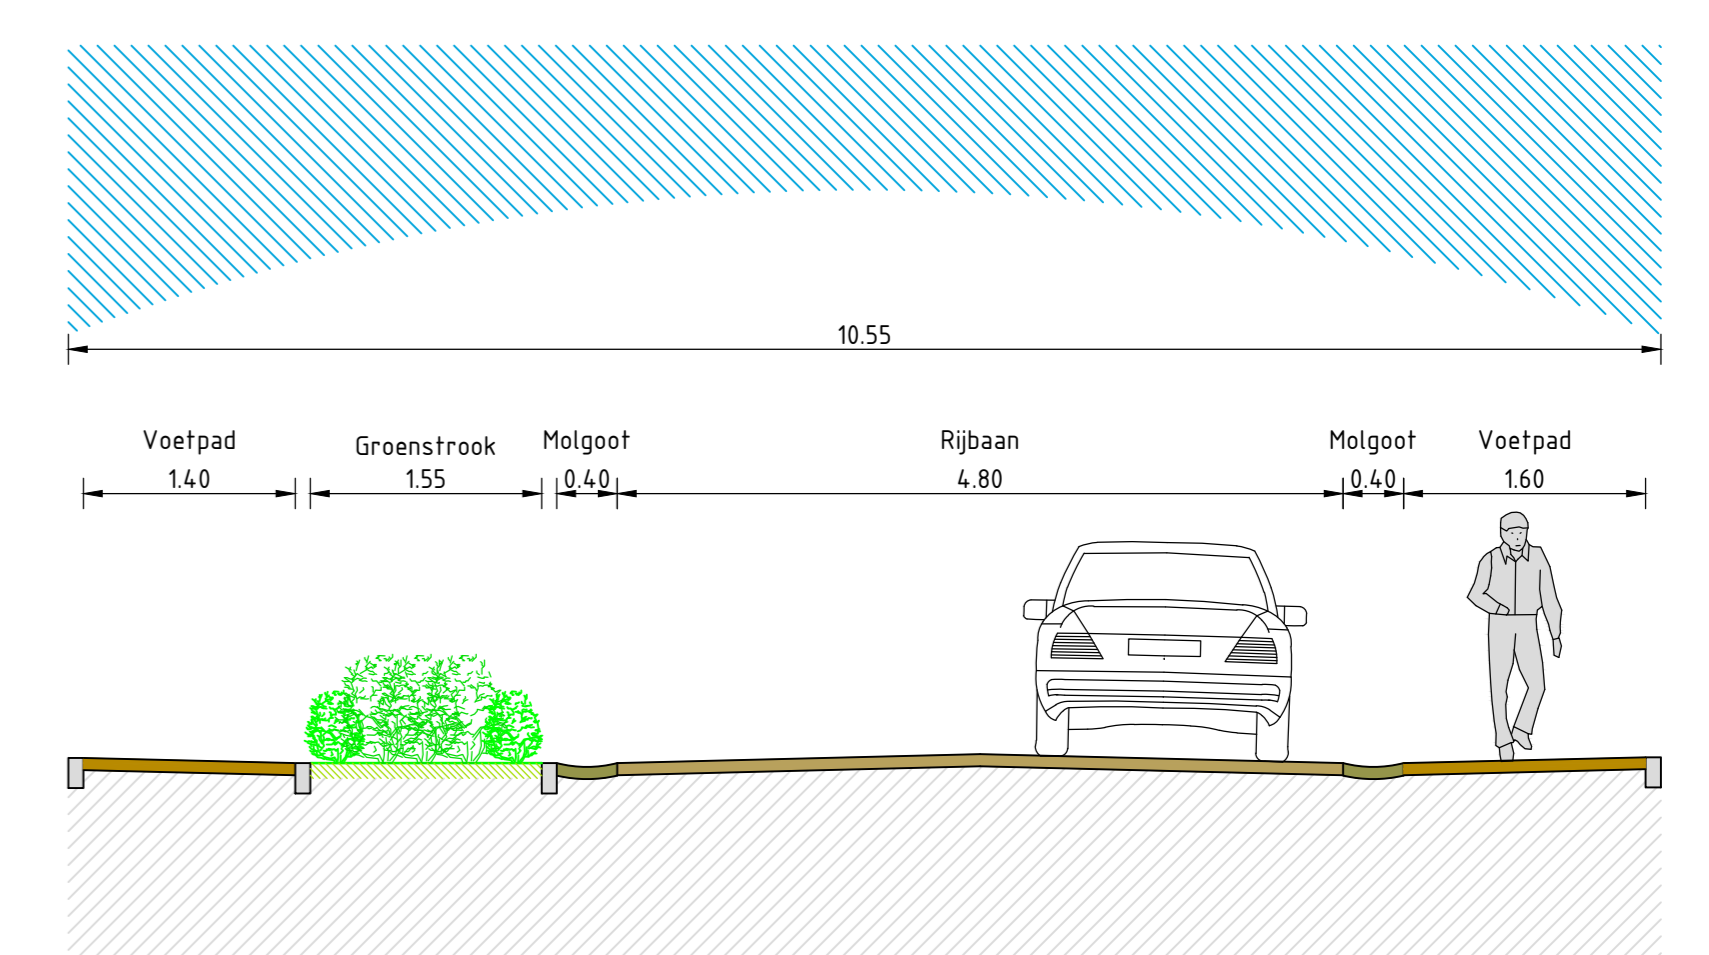

Toekomstige situatie Pannerden Fase 1

Voorlopig ontwerp - mei 2024

Hoogweg Noord
SCHAAL 1 : 50

Hoogweg nabij de Pas
SCHAAL 1 : 50

Hoogweg tussen de Pas en Pr. Willem-Alexanderstraat
SCHAAL 1 : 50

Hoogweg Zuid
SCHAAL 1 : 50

Prins Willem-Alexanderstraat
SCHAAL 1 : 50

Aerdtsestraat
SCHAAL 1 : 50

Pastoor Brugmanstraat
SCHAAL 1 : 50

Claudius Civilisstraat bij Dorpsplein
SCHAAL 1 : 50