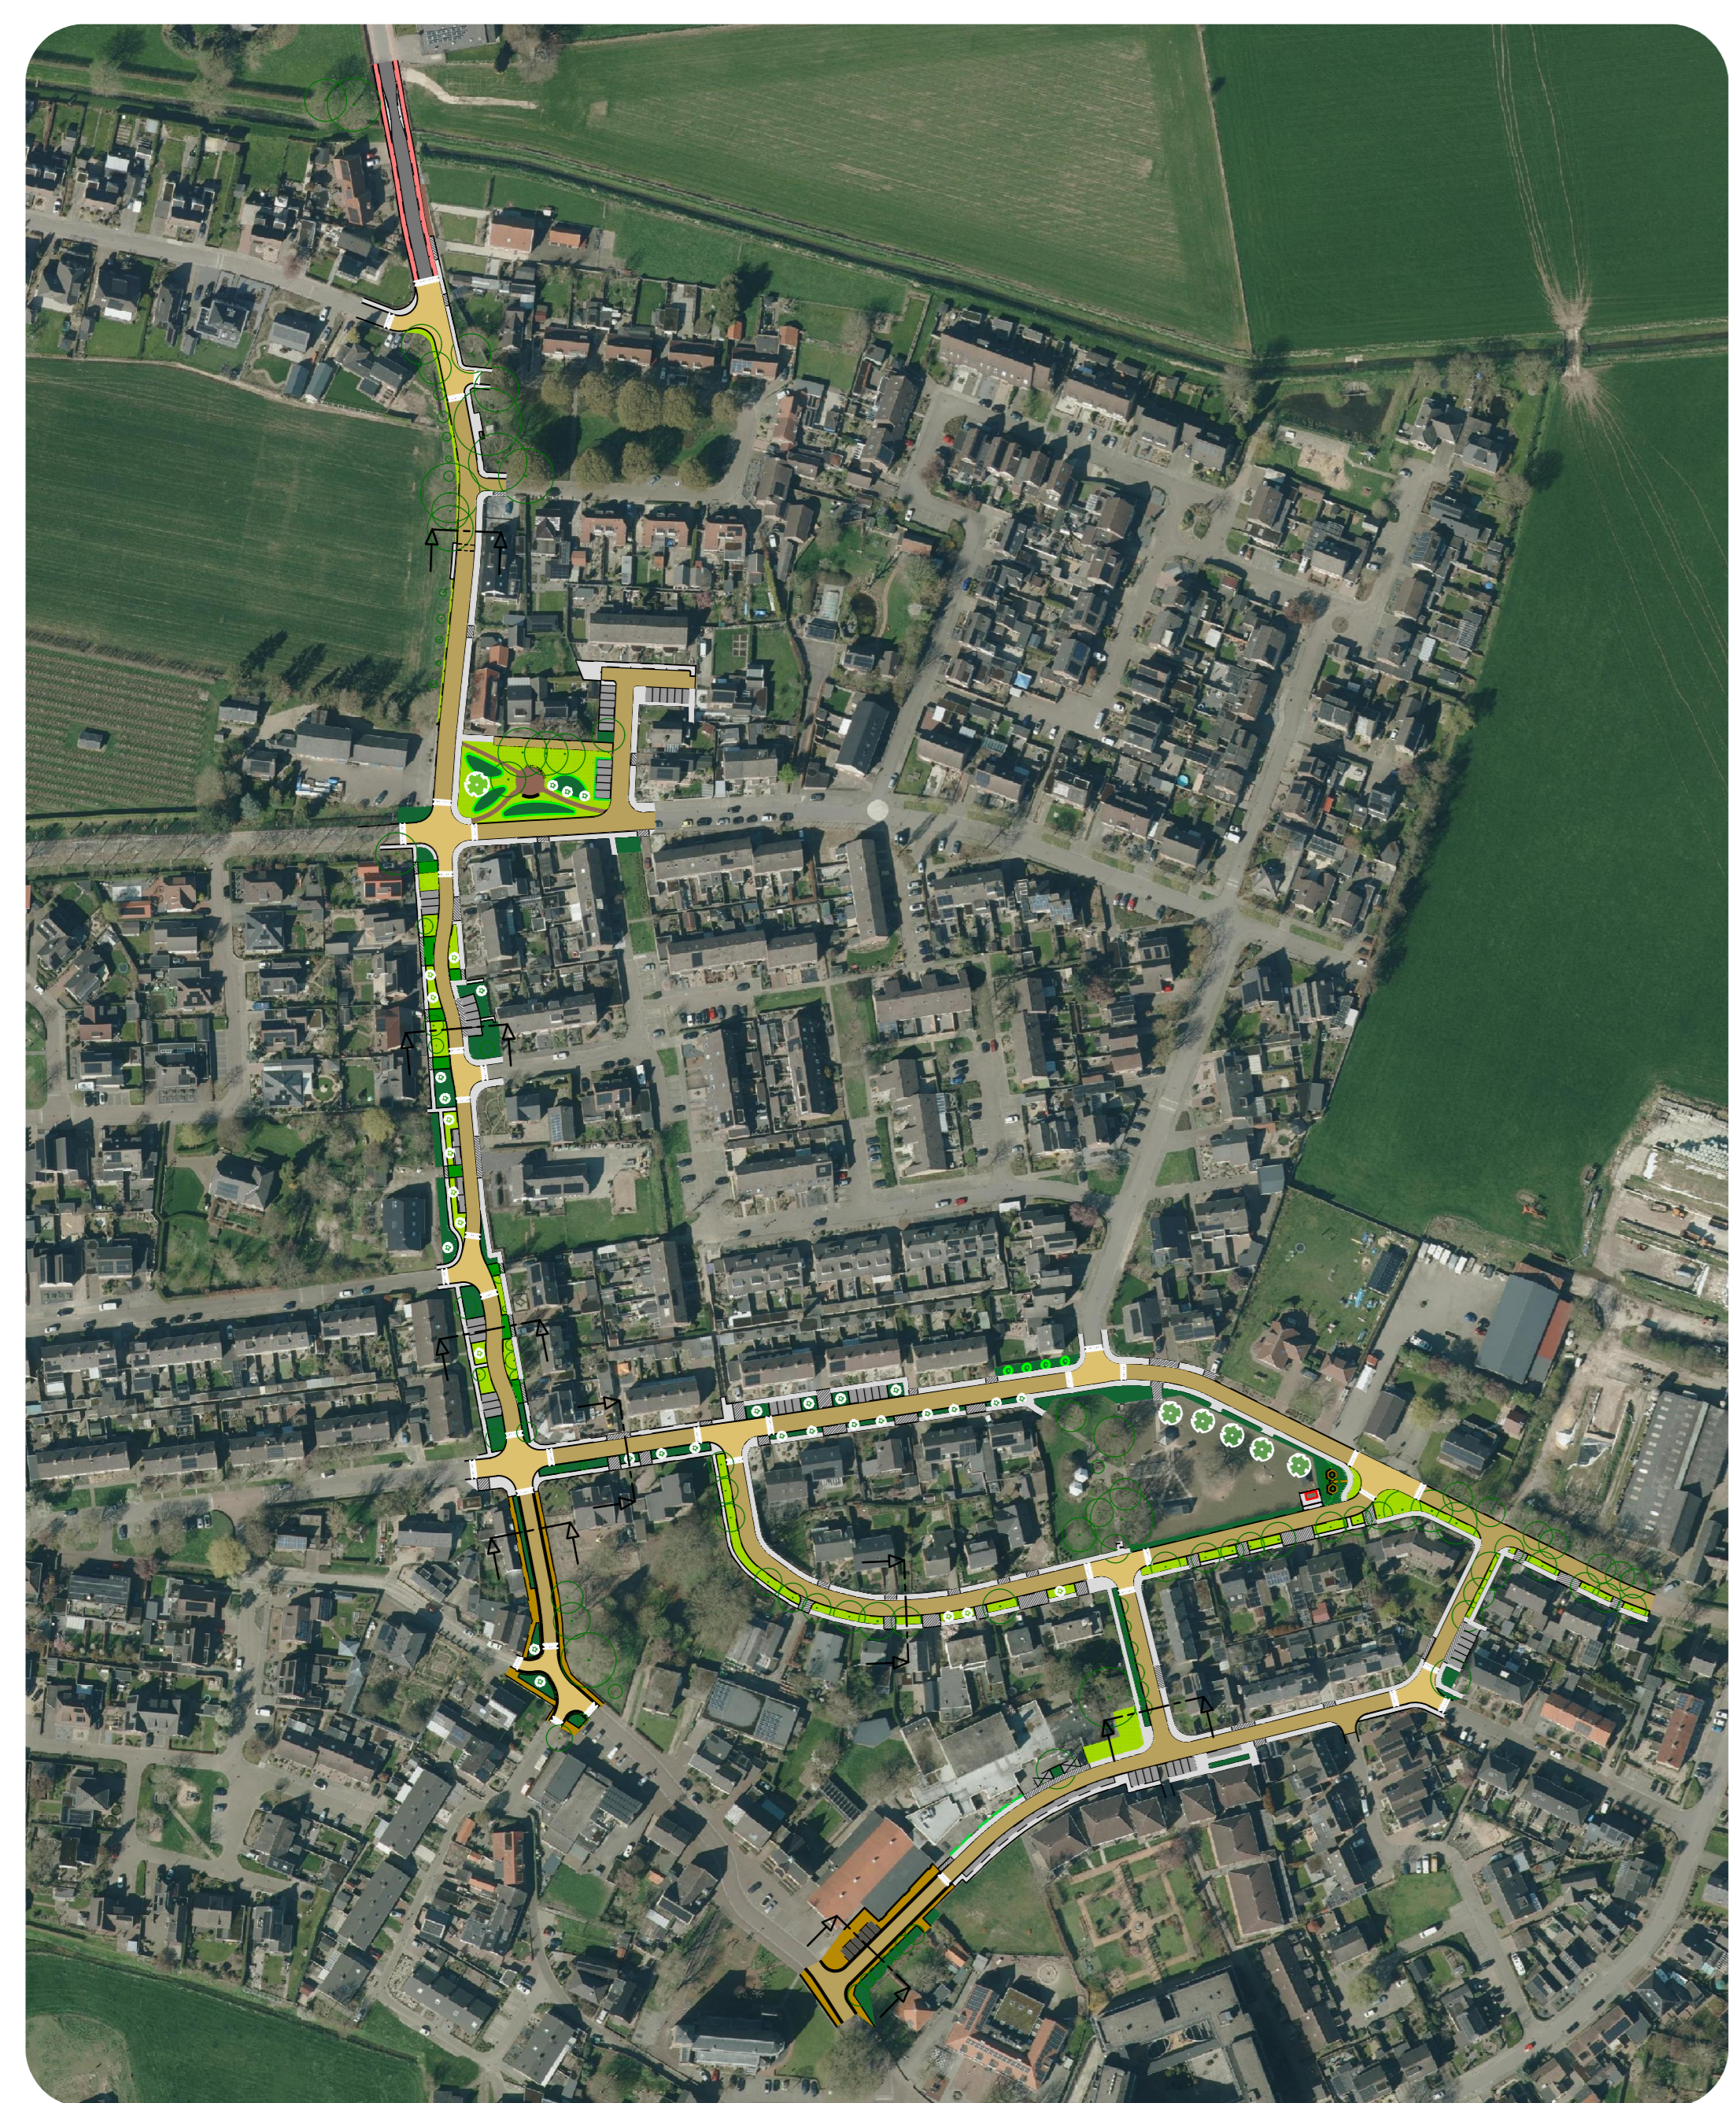

Toekomstige situatie Pannerden Fase 1

Voorlopig ontwerp - mei 2024

Hoogweg Noord
SCHAAL 1 : 50

Hoogweg nabij de Pas
SCHAAL 1 : 50

Hoogweg tussen de Pas en Pr. Willem-Alexanderstraat
SCHAAL 1 : 50

Hoogweg Zuid
SCHAAL 1 : 50

Prins Willem-Alexanderstraat
SCHAAL 1 : 50

Aerdtsestraat
SCHAAL 1 : 50

Pastoor Brugmanstraat
SCHAAL 1 : 50

Claudius Civilisstraat bij Dorpsplein
SCHAAL 1 : 50