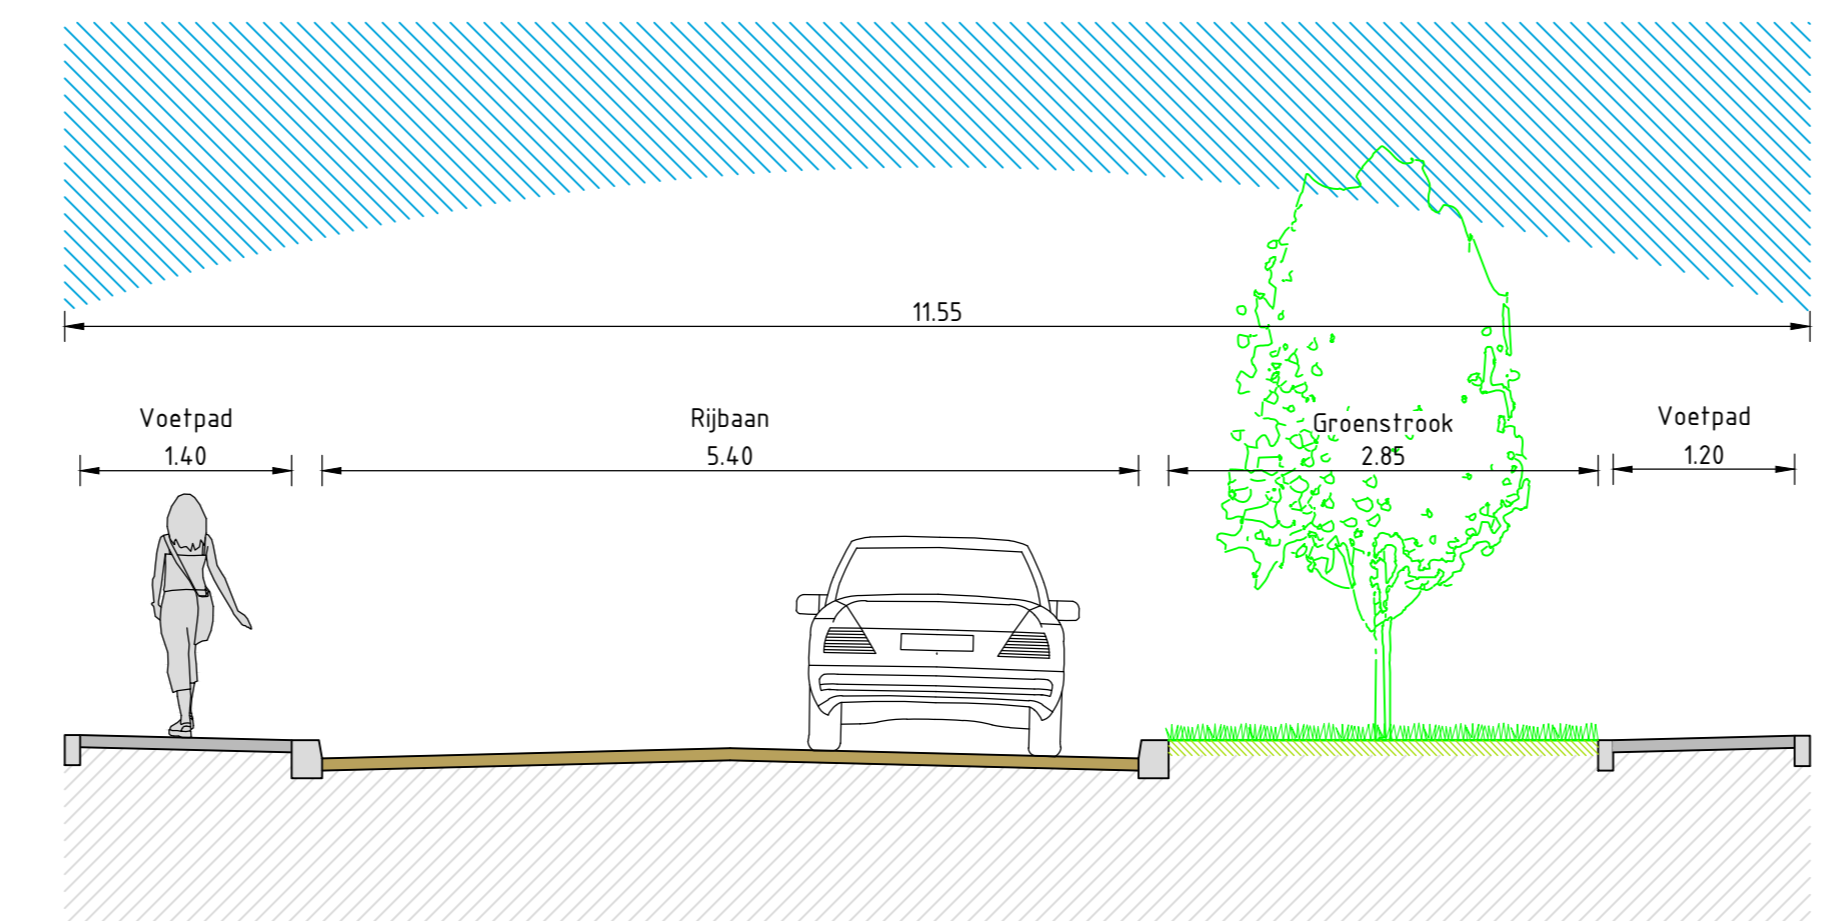

Toekomstige situatie Pannerden Fase 1

Voorlopig ontwerp - mei 2024

Hoogweg Noord
SCHAAL 1 : 50

Hoogweg nabij de Pas
SCHAAL 1 : 50

Hoogweg tussen de Pas en Pr. Willem-Alexanderstraat
SCHAAL 1 : 50

Hoogweg Zuid
SCHAAL 1 : 50

Prins Willem-Alexanderstraat
SCHAAL 1 : 50

Aerdtsestraat
SCHAAL 1 : 50

Pastoor Brugmanstraat
SCHAAL 1 : 50

Claudius Civilisstraat bij Dorpsplein
SCHAAL 1 : 50