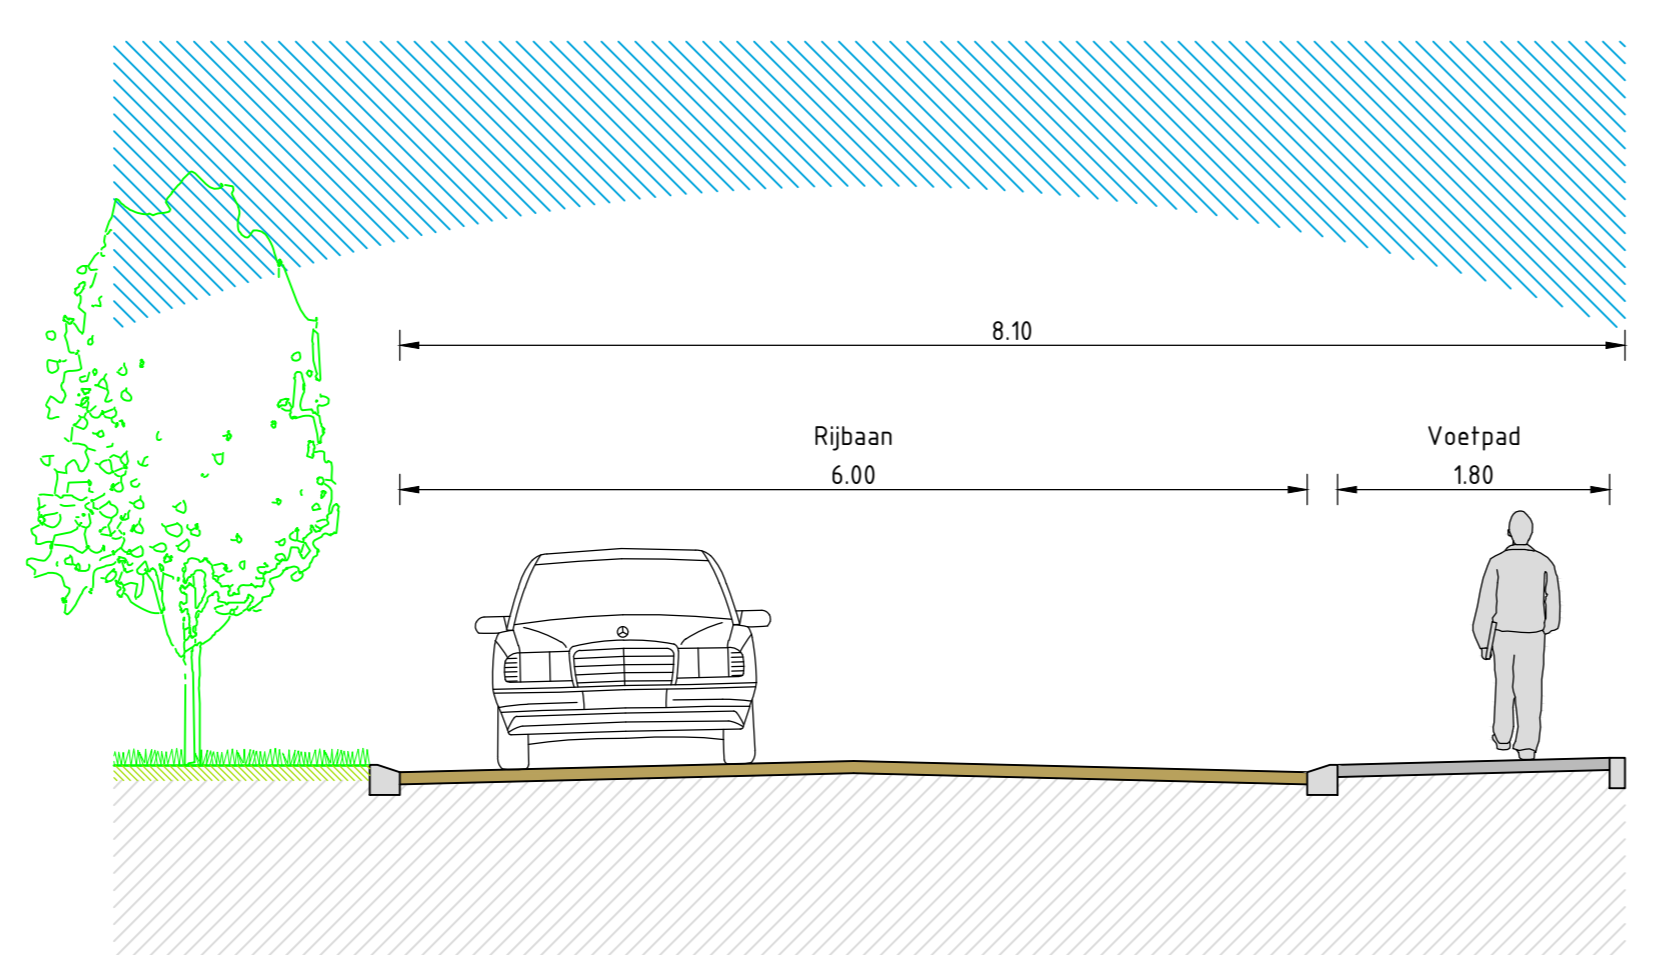

Toekomstige situatie Pannerden Fase 1

Voorlopig ontwerp - mei 2024

Hoogweg Noord
SCHAAL 1 : 50

Hoogweg nabij de Pas
SCHAAL 1 : 50

Hoogweg tussen de Pas en Pr. Willem-Alexanderstraat
SCHAAL 1 : 50

Hoogweg Zuid
SCHAAL 1 : 50

Prins Willem-Alexanderstraat
SCHAAL 1 : 50

Aerdtsestraat
SCHAAL 1 : 50

Pastoor Brugmanstraat
SCHAAL 1 : 50

Claudius Civilisstraat bij Dorpsplein
SCHAAL 1 : 50