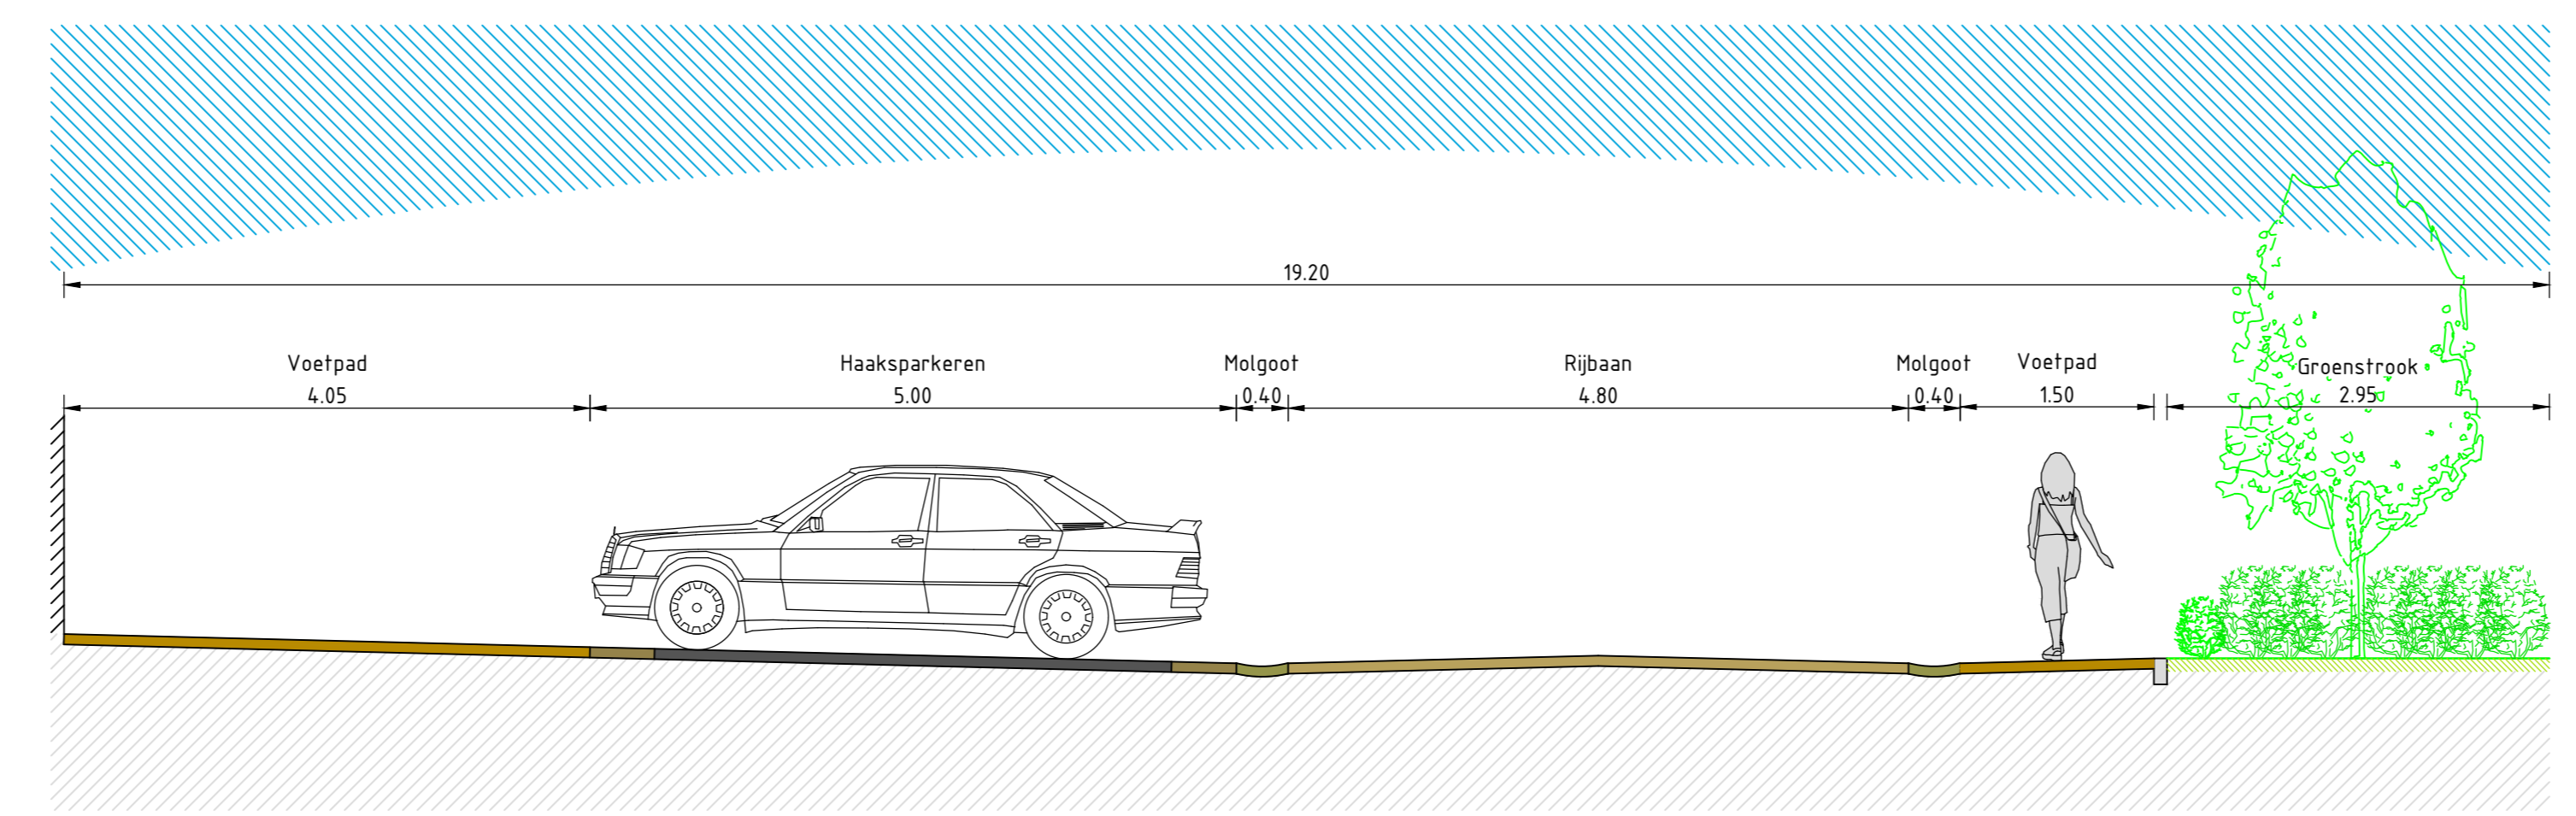

Toekomstige situatie Pannerden Fase 1

Voorlopig ontwerp - mei 2024

Hoogweg Noord
SCHAAL 1 : 50

Hoogweg nabij de Pas
SCHAAL 1 : 50

Hoogweg tussen de Pas en Pr. Willem-Alexanderstraat
SCHAAL 1 : 50

Hoogweg Zuid
SCHAAL 1 : 50

Prins Willem-Alexanderstraat
SCHAAL 1 : 50

Aerdtsestraat
SCHAAL 1 : 50

Pastoor Brugmanstraat
SCHAAL 1 : 50

Claudius Civilisstraat bij Dorpsplein
SCHAAL 1 : 50